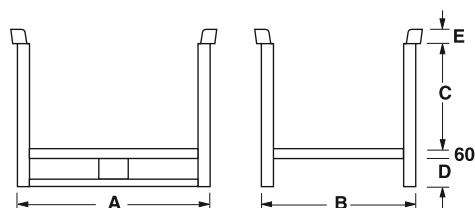

PIEDE CON TAZZA
ALLA BASE
FOOT WITH
CUPPED BASE

MODELLO MODEL	DIMENSIONI . DIMENSIONS					PORTATA kg CAPACITY kg
	A	B	C	D	E	
SP 051	1000	800	580	120	40	1000
SP 180	1000	800	800	120	40	1000
SP 053	1200	800	580	120	40	1000
SP 181	1200	800	800	120	40	1000
SP 054	1200	1000	580	120	40	1000
SP 182	1200	1000	800	120	40	1000
SP 144	1500	800	580	120	40	1000

FONDO IN LAMIERA CON SOPRA PIANO IN LEGNO ASPORTABILE
STEEL BOTTOM WITH REMOVABLE WOODEN SURFACE

MODELLO MODEL	DIMENSIONI . DIMENSIONS					PORTATA kg CAPACITY kg
	A	B	C	D	E	
SP 052	1000	800	565	120	40	1000
SP 145	1200	800	565	120	40	1000
SP 146	1200	1000	565	120	40	1000
SP 147	1500	800	565	120	40	1000

SLITTA LATO LUNGO
SKID LONG SIDE

PIEDE CON RINFORZO
FOOT WITH
REINFORCEMENT

MODELLO MODEL	DIMENSIONI . DIMENSIONS					PORTATA kg CAPACITY kg
	A	B	C	D	E	
SP 050	1000	800	600	120	60	1500
SP 184	1000	800	800	150	60	1500
SP 141	1200	800	600	150	60	1500
SP 185	1200	800	800	150	60	1500
SP 142	1200	1000	600	150	60	1500
SP 186	1200	1000	800	150	60	1500
SP 143	1500	800	600	150	60	1500
SP 183	1500	1000	600	150	60	1500