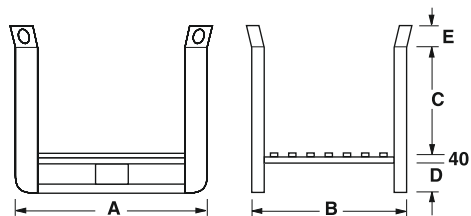

FONDO IN LAMIERA CON SOPRA PIANO IN LEGNO ASPORTABILE
STEEL BOTTOM WITH REMOVABLE WOODEN SURFACE

MODELLO MODEL	DIMENSIONI . DIMENSIONS					PORTATA kg CAPACITY kg
	A	B	C	D	E	
SP 052	1000	800	565	120	40	1000
SP 145	1200	800	565	120	40	1000
SP 146	1200	1000	565	120	40	1000
SP 147	1500	800	565	120	40	1000

SLITTA LATO LUNGO
SKID LONG SIDE

PIEDE CON RINFORZO
FOOT WITH
REINFORCEMENT

MODELLO MODEL	DIMENSIONI . DIMENSIONS					PORTATA kg CAPACITY kg
	A	B	C	D	E	
SP 050	1000	800	600	120	60	1500
SP 184	1000	800	800	150	60	1500
SP 141	1200	800	600	150	60	1500
SP 185	1200	800	800	150	60	1500
SP 142	1200	1000	600	150	60	1500
SP 186	1200	1000	800	150	60	1500
SP 143	1500	800	600	150	60	1500
SP 183	1500	1000	600	150	60	1500

MODELLO MODEL	DIMENSIONI . DIMENSIONS					PORTATA kg CAPACITY kg
	A	B	C	D	E	
SP 148	1280	850	830	105	120	1400

PIEDE A TAZZA
CUPPED FOOT

2 LATI CHIUSI
2 SIDES CLOSED

MODELLO MODEL	DIMENSIONI . DIMENSIONS					PORTATA kg CAPACITY kg
	A	B	C	D	E	
SP 049	1000	800	610	150	110	1500
SP 139	1200	800	610	150	110	1500
SP 140	1200	1000	610	150	110	1500

SLITTA LATO LUNGO
SKID LONG SIDE

MODELLO MODEL	DIMENSIONI . DIMENSIONS					PORTATA kg CAPACITY kg
	A	B	C	D	E	
SP 211	1000	800	610	110	90	2000
SP 212	1200	800	610	110	90	2000
SP 213	1200	1000	610	110	90	2000
SP 214	1500	800	610	110	90	2000
SP 215	1500	1000	610	110	90	2000