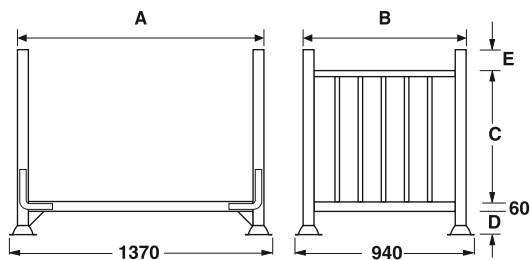

PIEDE CON TAZZA
ALLA BASE
FOOT WITH
CUPPED BASE

MODELLO MODEL	DIMENSIONI . DIMENSIONS					PORTATA kg CAPACITY kg
	A	B	C	D	E	
SP 051	1000	800	580	120	40	1000
SP 180	1000	800	800	120	40	1000
SP 053	1200	800	580	120	40	1000
SP 181	1200	800	800	120	40	1000
SP 054	1200	1000	580	120	40	1000
SP 182	1200	1000	800	120	40	1000
SP 144	1500	800	580	120	40	1000

FONDO IN LAMIERA CON SOPRA PIANO IN LEGNO ASPORTABILE
STEEL BOTTOM WITH REMOVABLE WOODEN SURFACE

MODELLO MODEL	DIMENSIONI . DIMENSIONS					PORTATA kg CAPACITY kg
	A	B	C	D	E	
SP 052	1000	800	565	120	40	1000
SP 145	1200	800	565	120	40	1000
SP 146	1200	1000	565	120	40	1000
SP 147	1500	800	565	120	40	1000

SLITTA LATO LUNGO
SKID LONG SIDE

PIEDE CON RINFORZO
FOOT WITH
REINFORCEMENT

MODELLO MODEL	DIMENSIONI . DIMENSIONS					PORTATA kg CAPACITY kg
	A	B	C	D	E	
SP 050	1000	800	600	120	60	1500
SP 184	1000	800	800	150	60	1500
SP 141	1200	800	600	150	60	1500
SP 185	1200	800	800	150	60	1500
SP 142	1200	1000	600	150	60	1500
SP 186	1200	1000	800	150	60	1500
SP 143	1500	800	600	150	60	1500
SP 183	1500	1000	600	150	60	1500

SLITTA LATO LUNGO
SKID LONG SIDE

MODELLO MODEL	DIMENSIONI . DIMENSIONS					PORTATA kg CAPACITY kg
	A	B	C	D	E	
SP 211	1000	800	610	110	90	2000
SP 212	1200	800	610	110	90	2000
SP 213	1200	1000	610	110	90	2000
SP 214	1500	800	610	110	90	2000
SP 215	1500	1000	610	110	90	2000