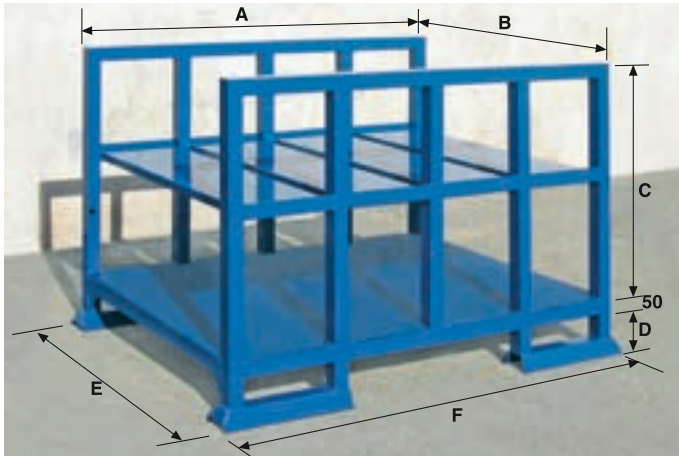

SLITTA IN PIATTO, LATO LUNGO
FLAT STEEL SKID, LONG SIDE

PALLET PORTA STOFFE

FABRICS CARRYING PALLETS

MODELLO MODEL	DIMENSIONI . DIMENSIONS					PORTATA kg CAPACITY kg
	A	B	C	D	E	
SP 149	1500	800	800	120	60	1000
SP 151	1500	1000	800	120	60	1000

DISPONIBILI CON PARETI LISCE
O GRECATE
AVAILABLE WITH PLAIN
OR RIBBED SIDES

SOVRAPPONIBILI
STACKABLE

SENZA BAVE
INTERNE
INNER SMOOTH
SURFACE

PALLET PORTA STOFFE

FABRICS CARRYING PALLETS

PALLETS PORTASTOFFE A RIPIANI INTERNI ASPORTABILI
CLOTH CARRYING PALLETS WITH REMOVABLE INSIDE SHELVES

MODELLO MODEL	DIMENSIONI . DIMENSIONS						PORTATA kg CAPACITY kg
	A	B	C	D	E	F	
SP 16087	1500	1000	800	130	1070	1565	1000

SOVRAPPONIBILI
STACKABLE

MASSIMA PRATICITÀ
HIGHLY PRACTICAL

ACCESSORIO SALVAPIEDE
FOOT GUARD ACCESSORY