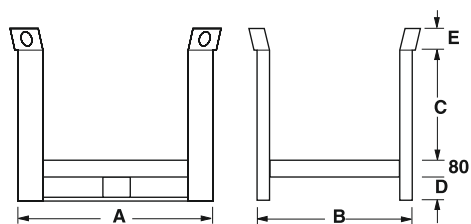

SLITTA LATO LUNGO
SKID LONG SIDE

PIEDE CON RINFORZO
FOOT WITH
REINFORCEMENT

MODELLO MODEL	DIMENSIONI . DIMENSIONS					PORTATA kg CAPACITY kg
	A	B	C	D	E	
SP 050	1000	800	600	120	60	1500
SP 184	1000	800	800	150	60	1500
SP 141	1200	800	600	150	60	1500
SP 185	1200	800	800	150	60	1500
SP 142	1200	1000	600	150	60	1500
SP 186	1200	1000	800	150	60	1500
SP 143	1500	800	600	150	60	1500
SP 183	1500	1000	600	150	60	1500

MODELLO MODEL	DIMENSIONI . DIMENSIONS					PORTATA kg CAPACITY kg
	A	B	C	D	E	
SP 148	1280	850	830	105	120	1400

PIEDE A TAZZA
CUPPED FOOT

2 LATI CHIUSI
2 SIDES CLOSED

MODELLO MODEL	DIMENSIONI . DIMENSIONS					PORTATA kg CAPACITY kg
	A	B	C	D	E	
SP 049	1000	800	610	150	110	1500
SP 139	1200	800	610	150	110	1500
SP 140	1200	1000	610	150	110	1500

SLITTA LATO LUNGO
SKID LONG SIDE

MODELLO MODEL	DIMENSIONI . DIMENSIONS					PORTATA kg CAPACITY kg
	A	B	C	D	E	
SP 211	1000	800	610	110	90	2000
SP 212	1200	800	610	110	90	2000
SP 213	1200	1000	610	110	90	2000
SP 214	1500	800	610	110	90	2000
SP 215	1500	1000	610	110	90	2000