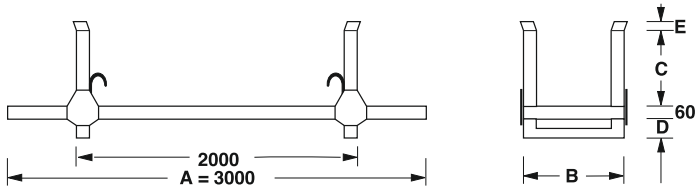

PALLET PORTA BARRE

BAR CARRIER

MODELLO MODEL	DIMENSIONI . DIMENSIONS					PORTATA kg CAPACITY kg
	A	B	C	D	E	
SP 056	3000	560	500	100	60	3000