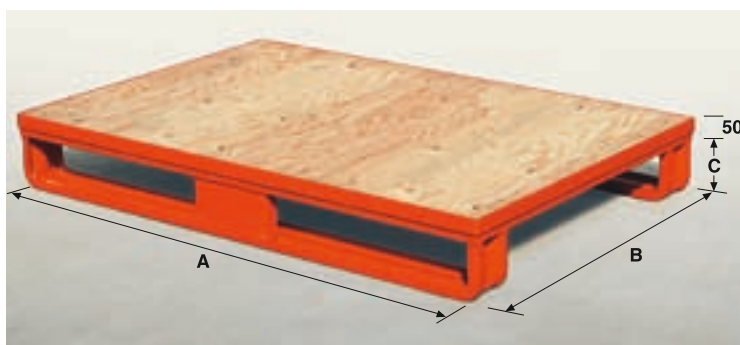

PEDANE METALLICHE

METAL BOARDS

CON 2 SLITTE
WITH 2 SKIDS

BASE CON TELAIO IN TUBOLARE
BASE WITH TUBULAR FRAME

MODELLO MODEL	DIMENSIONI . DIMENSIONS			PORTATA kg CAPACITY kg
	A	B	C	
SP 060	1000	800	120	1500
SP 062	1200	800	120	1500
SP 068	1200	1000	120	1500

CON 3 SLITTE
WITH 3 SKIDS

BASE CON TELAIO IN TUBOLARE
BASE WITH TUBULAR FRAME

MODELLO MODEL	DIMENSIONI . DIMENSIONS			PORTATA kg CAPACITY kg
	A	B	C	
SP 061	1000	800	120	2000
SP 063	1200	800	120	2000
SP 069	1200	1000	120	2000

CON 2 SLITTE
FONDO IN LEGNO
WITH 2 SKIDS
WOODEN BOTTOM

BASE CON TELAIO IN TUBOLARE
BASE WITH TUBULAR FRAME

BORDO
PERIMETRALE
PER ALLOGGIARE
IL FONDO IN
LEGNO
PERIMETER EDGE
FOR HOUSING THE
WOODEN BOTTOM

FONDO IN LAMIERA CON SOPRA PIANO IN LEGNO ASPORTABILE
STEEL BOTTOM WITH REMOVABLE WOODEN SURFACE

MODELLO MODEL	DIMENSIONI . DIMENSIONS					PORTATA kg CAPACITY kg
	A	B	C	D	E	
SP 052	1000	800	565	120	40	1000
SP 145	1200	800	565	120	40	1000
SP 146	1200	1000	565	120	40	1000
SP 147	1500	800	565	120	40	1000