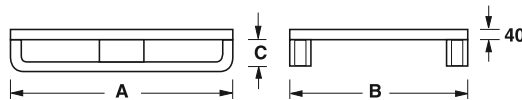

PEDANE METALLICHE

METAL BOARDS

CON 2 SLITTE
WITH 2 SKIDS

BASE CON TELAIO IN TUBOLARE
BASE WITH TUBULAR FRAME

MODELLO MODEL	DIMENSIONI . DIMENSIONS			PORTATA kg CAPACITY kg
	A	B	C	
SP 060	1000	800	120	1500
SP 062	1200	800	120	1500
SP 068	1200	1000	120	1500

CON 3 SLITTE
WITH 3 SKIDS

BASE CON TELAIO IN TUBOLARE
BASE WITH TUBULAR FRAME

MODELLO MODEL	DIMENSIONI . DIMENSIONS			PORTATA kg CAPACITY kg
	A	B	C	
SP 061	1000	800	120	2000
SP 063	1200	800	120	2000
SP 069	1200	1000	120	2000

MODELLO MODEL	DIMENSIONI . DIMENSIONS			PORTATA kg CAPACITY kg
	A	B	C	
SP 070	1000	800	120	1500
SP 071	1200	800	120	1500
SP 072	1200	1000	120	1500

A DOPPIO FONDO REVERSIBILE
WITH DOUBLE REVERSIBLE BOTTOM

PALLET PORTA BARRE

BAR CARRIER

MODELLO MODEL	DIMENSIONI . DIMENSIONS					PORTATA kg CAPACITY kg
	A	B	C	D	E	
SP 056	3000	560	500	100	60	3000

MODELLO MODEL	DIMENSIONI . DIMENSIONS					PORTATA kg CAPACITY kg
	A	B	C	D	E	
SP 056 L	4000	560	500	100	60	3000