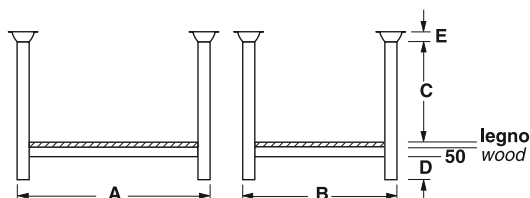

MODELLO MODEL	DIMENSIONI . DIMENSIONS					PORTATA kg CAPACITY kg
	A	B	C	D	E	
SP 052	1000	800	565	120	40	1000
SP 145	1200	800	565	120	40	1000
SP 146	1200	1000	565	120	40	1000
SP 147	1500	800	565	120	40	1000