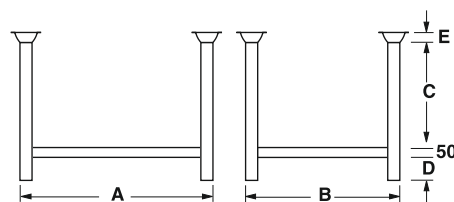

BASE IN LAMIERA PRESSOPIEGATA
PRESS FORMED SHEET METAL BASE

CON 3 SLITTE
WITH 3 SKIDS

MODELLO MODEL	DIMENSIONI . DIMENSIONS			PORTATA kg CAPACITY kg
	A	B	C	
SPN 070	1000	800	120	1000
SPN 071	1200	800	120	1000
SPN 072	1200	1000	120	1000

PIEDE CON TAZZA
ALLA BASE
FOOT WITH
CUPPED BASE

MODELLO MODEL	DIMENSIONI . DIMENSIONS					PORTATA kg CAPACITY kg
	A	B	C	D	E	
SP 051	1000	800	580	120	40	1000
SP 180	1000	800	800	120	40	1000
SP 053	1200	800	580	120	40	1000
SP 181	1200	800	800	120	40	1000
SP 054	1200	1000	580	120	40	1000
SP 182	1200	1000	800	120	40	1000
SP 144	1500	800	580	120	40	1000