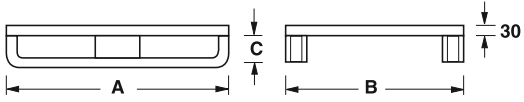

MODELLO MODEL	DIMENSIONI . DIMENSIONS			PORTATA kg CAPACITY kg
	A	B	C	
SP 070	1000	800	120	1500
SP 071	1200	800	120	1500
SP 072	1200	1000	120	1500

A DOPPIO FONDO REVERSIBILE
WITH DOUBLE REVERSIBLE BOTTOM

MODELLO MODEL	DIMENSIONI . DIMENSIONS			PORTATA kg CAPACITY kg
	A	B	C	
SP 073	1000	800	180	2000
SP 074	1200	800	180	2000
SP 075	1200	1000	180	2000

PEDANE METALLICHE

METAL BOARDS

MODELLO MODEL	DIMENSIONI . DIMENSIONS			PORTATA kg CAPACITY kg
	A	B	C	
SPN 060	1000	800	120	1000
SPN 062	1200	800	120	1000
SPN 068	1200	1000	120	1000

BASE IN LAMIERA PRESSOPIEGATA
PRESS FORMED SHEET METAL BASE

CON 2 SLITTE
WITH 2 SKIDS

MODELLO MODEL	DIMENSIONI . DIMENSIONS			PORTATA kg CAPACITY kg
	A	B	C	
SPN 061	1000	800	120	1500
SPN 063	1200	800	120	1500
SPN 069	1200	1000	120	1500

BASE IN LAMIERA PRESSOPIEGATA
PRESS FORMED SHEET METAL BASE

CON 3 SLITTE
WITH 3 SKIDS

MODELLO MODEL	DIMENSIONI . DIMENSIONS			PORTATA kg CAPACITY kg
	A	B	C	
SPN 070	1000	800	120	1000
SPN 071	1200	800	120	1000
SPN 072	1200	1000	120	1000