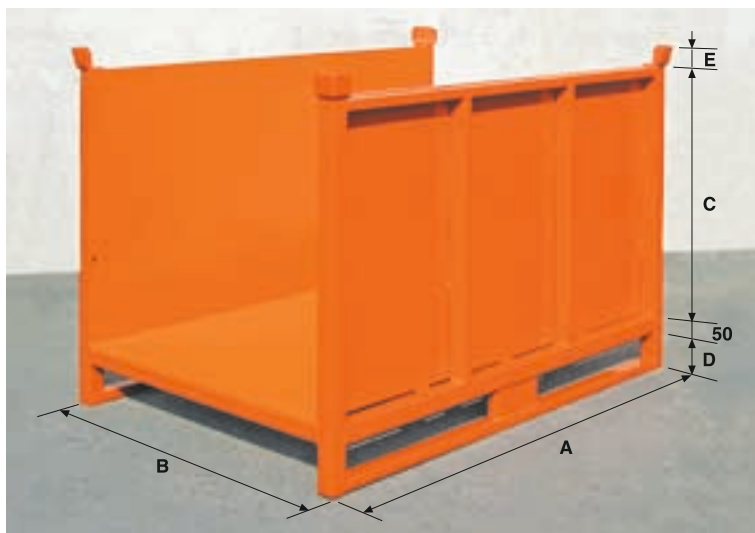

SLITTA LATO LUNGO
SKID LONG SIDE

MODELLO MODEL	DIMENSIONI . DIMENSIONS					PORTATA kg CAPACITY kg
	A	B	C	D	E	
SP 211	1000	800	610	110	90	2000
SP 212	1200	800	610	110	90	2000
SP 213	1200	1000	610	110	90	2000
SP 214	1500	800	610	110	90	2000
SP 215	1500	1000	610	110	90	2000

SLITTA IN PIATTO, LATO LUNGO
FLAT STEEL SKID, LONG SIDE

PALLET PORTA STOFFE

FABRICS CARRYING PALLETS

MODELLO MODEL	DIMENSIONI . DIMENSIONS					PORTATA kg CAPACITY kg
	A	B	C	D	E	
SP 149	1500	800	800	120	60	1000
SP 151	1500	1000	800	120	60	1000