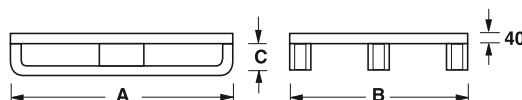

PEDANE METALLICHE

METAL BOARDS

CON 2 SLITTE
WITH 2 SKIDS

BASE CON TELAIO IN TUBOLARE
BASE WITH TUBULAR FRAME

MODELLO MODEL	DIMENSIONI . DIMENSIONS			PORTATA kg CAPACITY kg
	A	B	C	
SP 060	1000	800	120	1500
SP 062	1200	800	120	1500
SP 068	1200	1000	120	1500

CON 3 SLITTE
WITH 3 SKIDS

BASE CON TELAIO IN TUBOLARE
BASE WITH TUBULAR FRAME

MODELLO MODEL	DIMENSIONI . DIMENSIONS			PORTATA kg CAPACITY kg
	A	B	C	
SP 061	1000	800	120	2000
SP 063	1200	800	120	2000
SP 069	1200	1000	120	2000

MODELLO MODEL	DIMENSIONI . DIMENSIONS			PORTATA kg CAPACITY kg
	A	B	C	
SP 070	1000	800	120	1500
SP 071	1200	800	120	1500
SP 072	1200	1000	120	1500

A DOPPIO FONDO REVERSIBILE
WITH DOUBLE REVERSIBLE BOTTOM

PALLET PORTA BARRE

BAR CARRIER

MODELLO MODEL	DIMENSIONI . DIMENSIONS					PORTATA kg CAPACITY kg
	A	B	C	D	E	
SP 056	3000	560	500	100	60	3000

MODELLO MODEL	DIMENSIONI . DIMENSIONS					PORTATA kg CAPACITY kg
	A	B	C	D	E	
SP 056 L	4000	560	500	100	60	3000