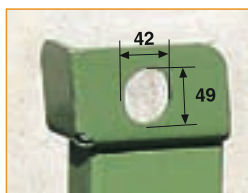

SLITTA LATO LUNGO
SKID LONG SIDE

PIEDE CON RINFORZO
FOOT WITH
REINFORCEMENT

MODELLO MODEL	DIMENSIONI . DIMENSIONS					PORTATA kg CAPACITY kg
	A	B	C	D	E	
SP 050	1000	800	600	120	60	1500
SP 184	1000	800	800	150	60	1500
SP 141	1200	800	600	150	60	1500
SP 185	1200	800	800	150	60	1500
SP 142	1200	1000	600	150	60	1500
SP 186	1200	1000	800	150	60	1500
SP 143	1500	800	600	150	60	1500
SP 183	1500	1000	600	150	60	1500

MODELLO MODEL	DIMENSIONI . DIMENSIONS					PORTATA kg CAPACITY kg
	A	B	C	D	E	
SP 148	1280	850	830	105	120	1400

PIEDE A TAZZA
CUPPED FOOT

2 LATI CHIUSI
2 SIDES CLOSED

MODELLO MODEL	DIMENSIONI . DIMENSIONS					PORTATA kg CAPACITY kg
	A	B	C	D	E	
SP 049	1000	800	610	150	110	1500
SP 139	1200	800	610	150	110	1500
SP 140	1200	1000	610	150	110	1500

SLITTA LATO LUNGO
SKID LONG SIDE

MODELLO MODEL	DIMENSIONI . DIMENSIONS					PORTATA kg CAPACITY kg
	A	B	C	D	E	
SP 211	1000	800	610	110	90	2000
SP 212	1200	800	610	110	90	2000
SP 213	1200	1000	610	110	90	2000
SP 214	1500	800	610	110	90	2000
SP 215	1500	1000	610	110	90	2000