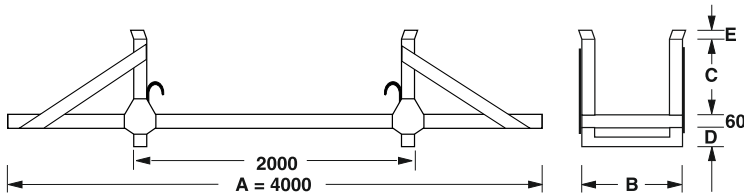

MODELLO MODEL	DIMENSIONI . DIMENSIONS					PORTATA kg CAPACITY kg
	A	B	C	D	E	
SP 056 L	4000	560	500	100	60	3000