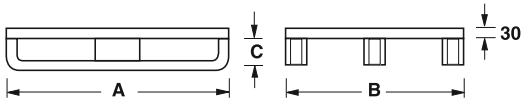

MODELLO MODEL	DIMENSIONI . DIMENSIONS			PORTATA kg CAPACITY kg
	A	B	C	
SP 070	1000	800	120	1500
SP 071	1200	800	120	1500
SP 072	1200	1000	120	1500

A DOPPIO FONDO REVERSIBILE
WITH DOUBLE REVERSIBLE BOTTOM

MODELLO MODEL	DIMENSIONI . DIMENSIONS			PORTATA kg CAPACITY kg
	A	B	C	
SP 073	1000	800	180	2000
SP 074	1200	800	180	2000
SP 075	1200	1000	180	2000

PEDANE METALLICHE

METAL BOARDS

MODELLO MODEL	DIMENSIONI . DIMENSIONS			PORTATA kg CAPACITY kg
	A	B	C	
SPN 060	1000	800	120	1000
SPN 062	1200	800	120	1000
SPN 068	1200	1000	120	1000

BASE IN LAMIERA PRESSOPIEGATA
PRESS FORMED SHEET METAL BASE

CON 2 SLITTE
WITH 2 SKIDS

MODELLO MODEL	DIMENSIONI . DIMENSIONS			PORTATA kg CAPACITY kg
	A	B	C	
SPN 061	1000	800	120	1500
SPN 063	1200	800	120	1500
SPN 069	1200	1000	120	1500

BASE IN LAMIERA PRESSOPIEGATA
PRESS FORMED SHEET METAL BASE

CON 3 SLITTE
WITH 3 SKIDS

MODELLO MODEL	DIMENSIONI . DIMENSIONS			PORTATA kg CAPACITY kg
	A	B	C	
SPN 070	1000	800	120	1000
SPN 071	1200	800	120	1000
SPN 072	1200	1000	120	1000